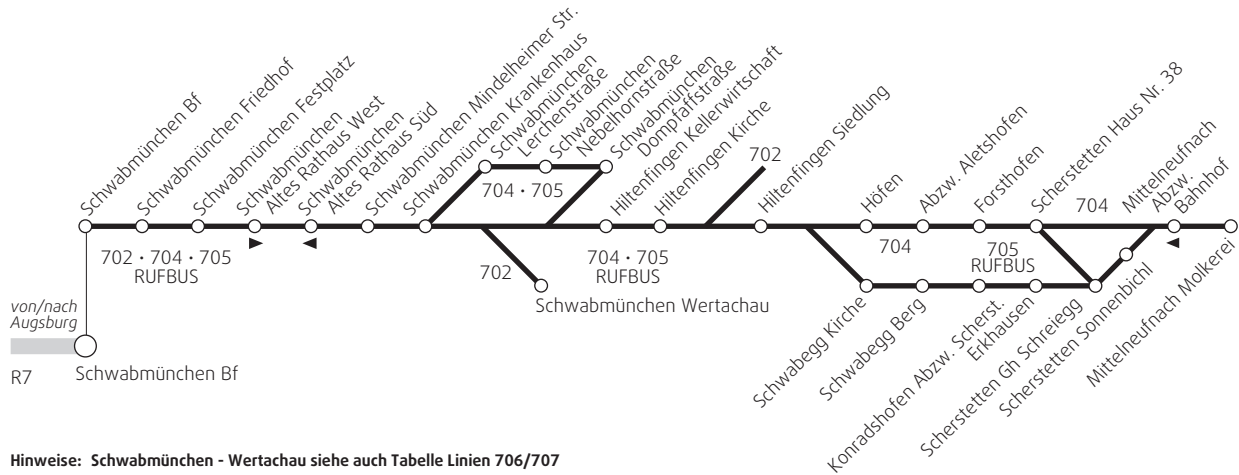

702-705

Schwabmünchen - Hiltenfingen - Höfen / Scherstetten / Mittelneufnach

Gesamtverkehr Schwabmünchen - Hiltenfingen - Scherstetten

Hinweise: Schwabmünchen - Wertachau siehe auch Tabelle Linien 706/707

AVV-Verkehrsunternehmen:

Linie R7: DB Regio AG, Regio Allgäu-Schwaben, Augsburg (Tel.: 01806/996 633*, Stichwort „Nahverkehr“)

Linien 702, 704, 705: RBA Regionalbus Augsburg GmbH (Tel.: 01805/722 287**)